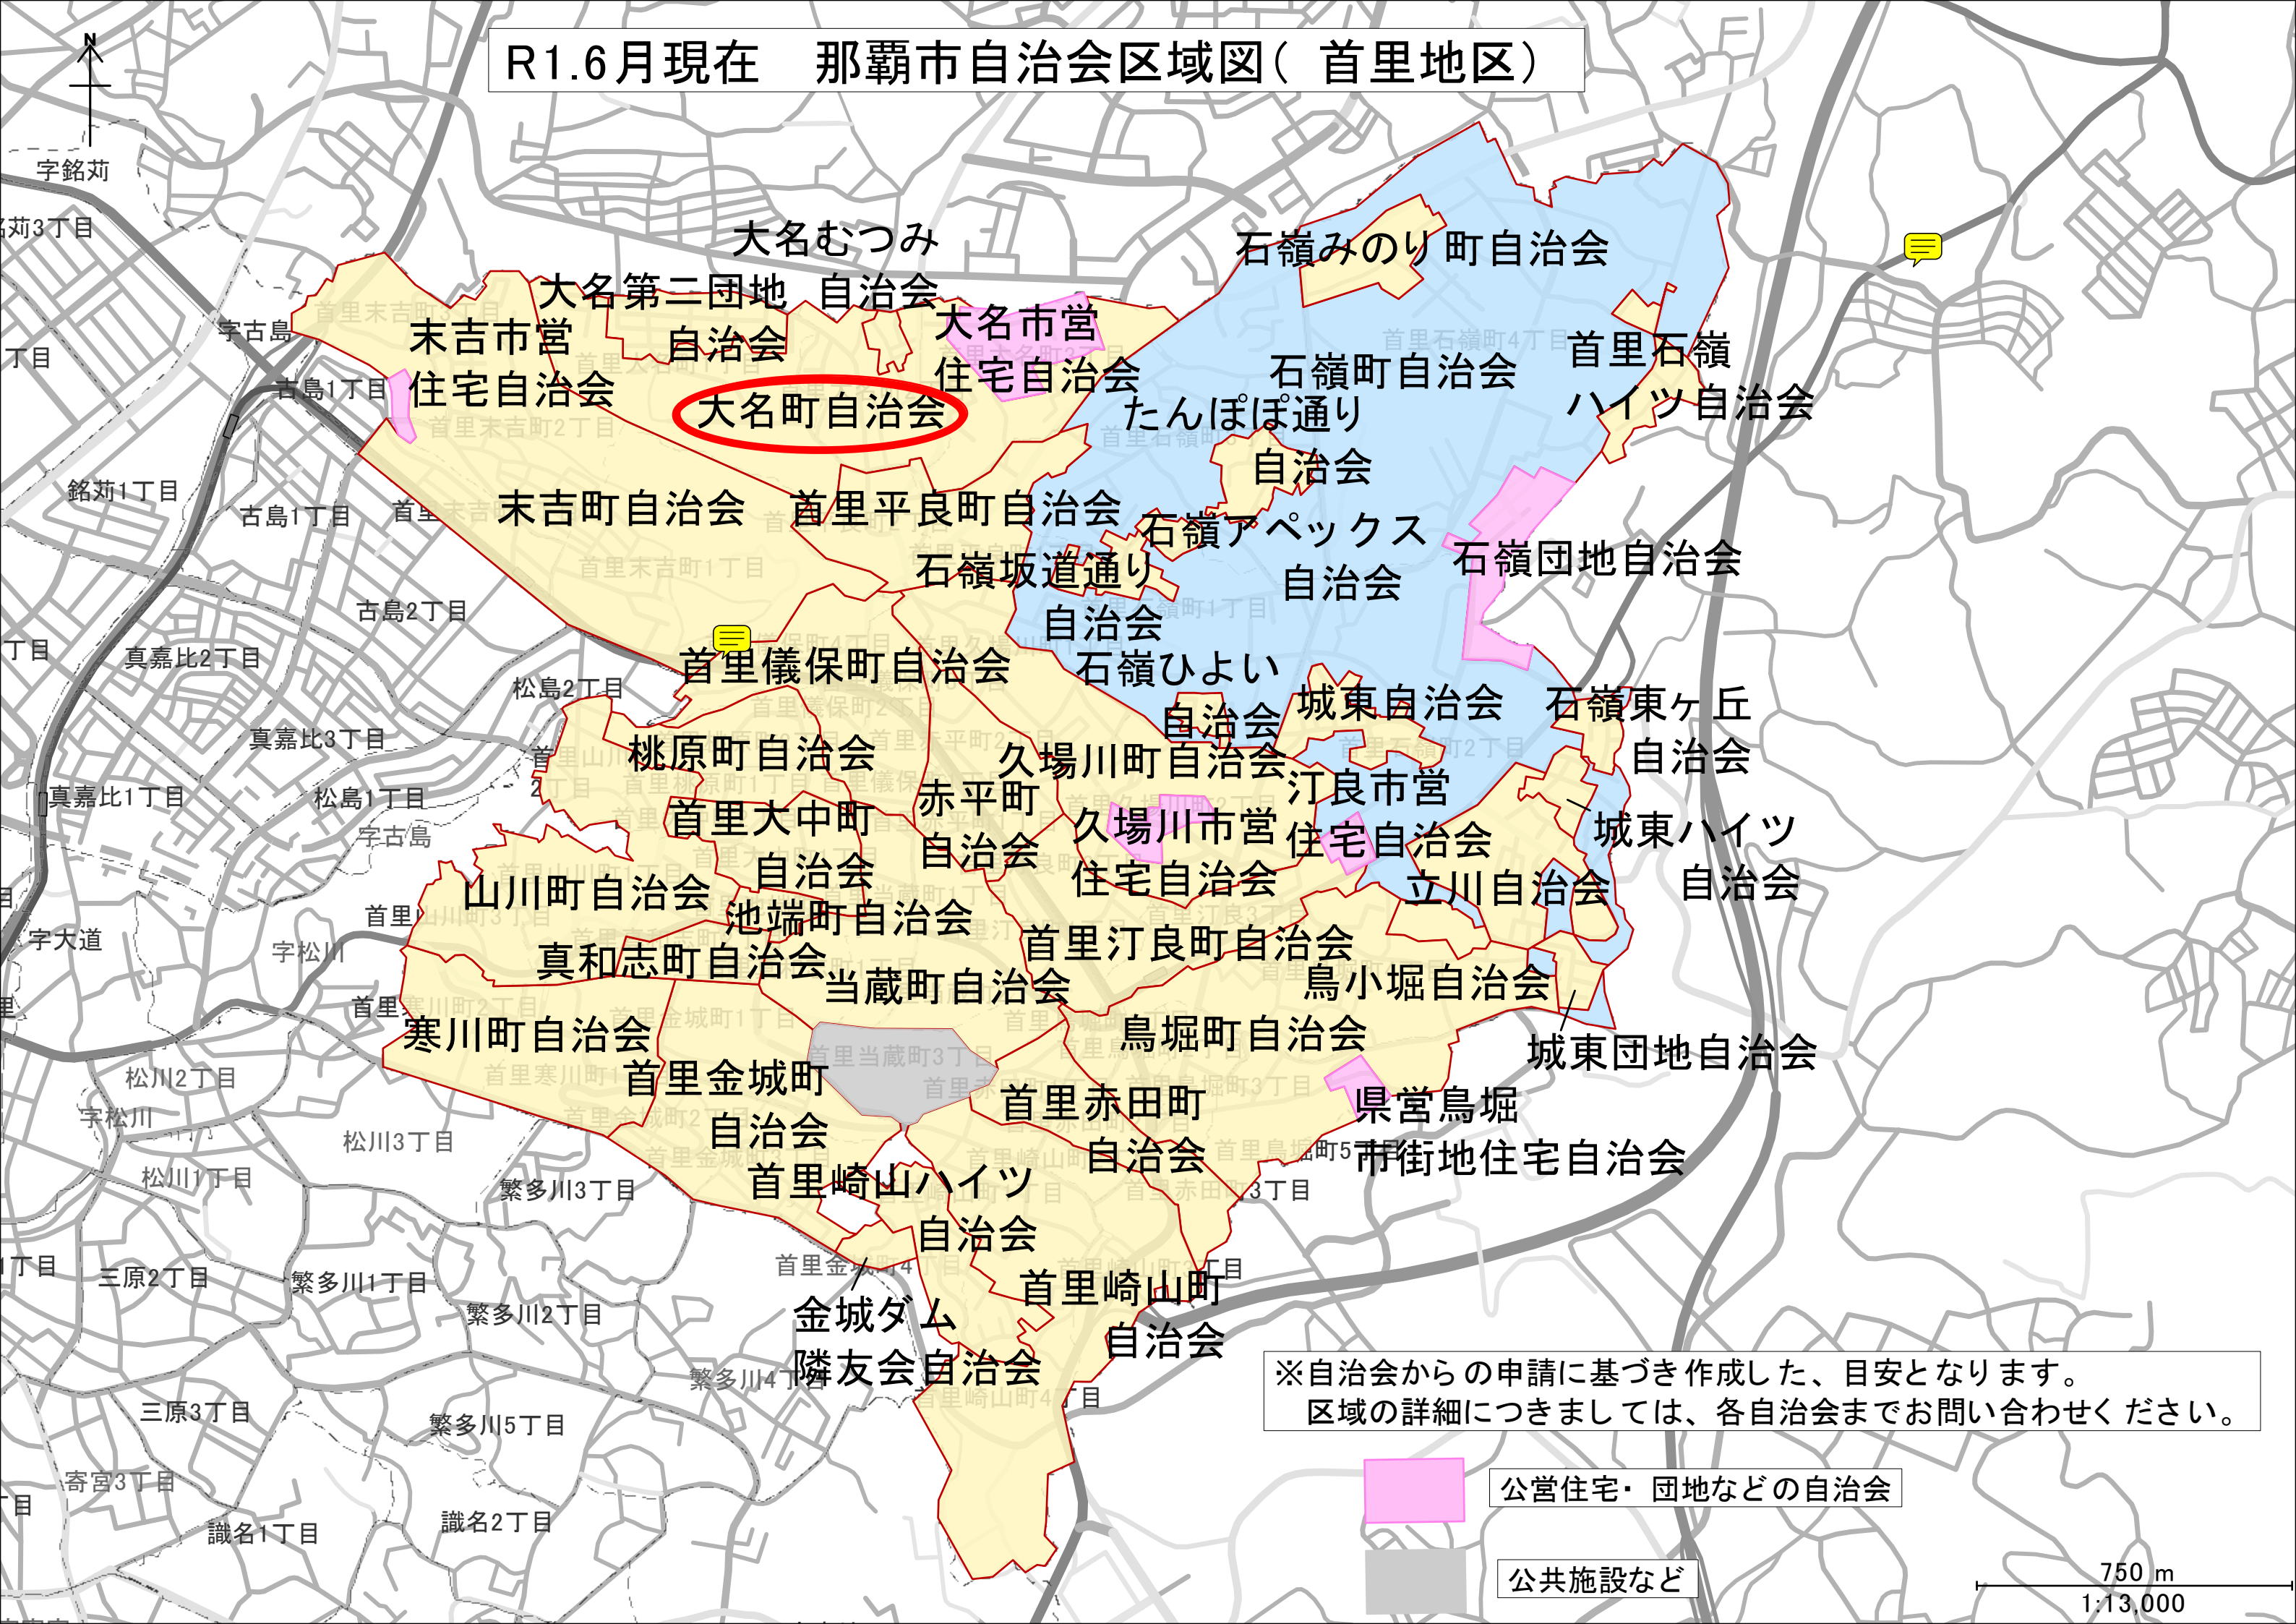

R1.6月現在 那覇市自治会区域図(首里地区)

大名町自治会

※自治会からの申請に基づき作成した、目安となります。  
区域の詳細につきましては、各自治会までお問い合わせください。

公営住宅・団地などの自治会

公共施設など

750 m  
1:13,000